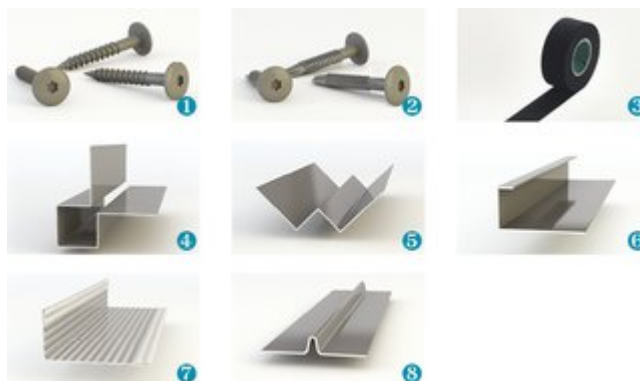

EPDM Voegband Ⓜ

EPDM Voegband 30 mm 30 m (zwart of wit)

EPDM Voegband 90 mm 30 m (zwart of wit)