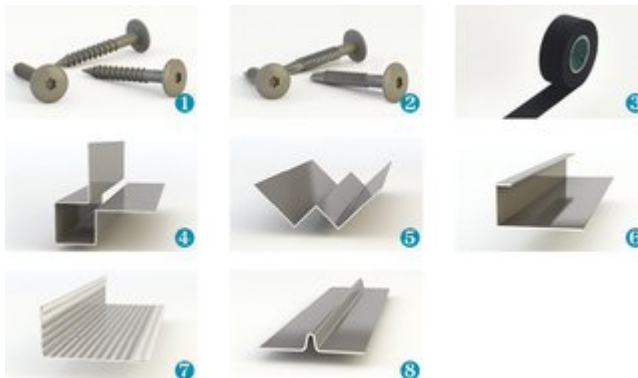

EPDM Voegband ③

EPDM Voegband 30 mm 30 m (zwart of wit)

EPDM Voegband 90 mm 30 m (zwart of wit)