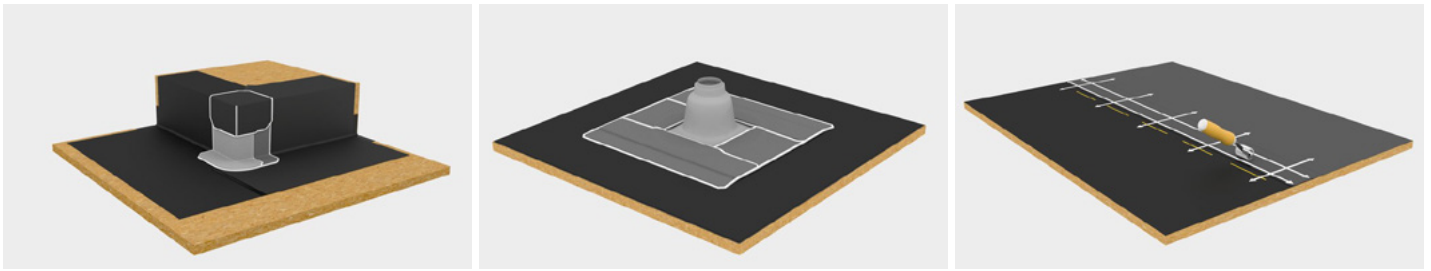

Ervaring en expertise onder 1 dak!

VM Building Solutions helpt u graag verder

VM Building Solutions verdeelt complete waterdichtingssystemen in EPDM-dakrubber, zowel voor nieuwbouw als voor renovatie. Dakwerkers worden opgeleid in onze erkende opleidingscentra en technische medewerkers bieden ondersteuning aan op de werf.

Het succes van onze daken is gebaseerd op twee duidelijke principes : onze hoogkwalitatieve duurzame producten én een foutloze installatie. Voor een waterdichte toekomst, 50 jaar en langer!

VM Building Solutions biedt extra ondersteuning en opleidingen aan. Deze gratis gepersonaliseerde plaatsingscursussen voor professionele dakdekkers duren een volledige dag, waarbij men na afloop een attest ontvangt. Tijdens de sessie maakt men kennis met de verwerking van EPDM-rubber.

VM Building Solutions biedt een waaier van opleidingen aan voor EPDM-dakrubber producten. VM Building Solutions verdeelt hoogwaardige waterdichtingsmembranen van wereldmarktleider, Carlisle Construction Materials.

Gratis EPDM-rubber opleidingen

Wenst uzelf een opleiding of vervolmakingscursus te volgen? Of denkt u dat uw medewerkers hier baat zouden bij hebben? Dat kan! Onze opleidingscentra zijn erkend door Constructiv, waardoor u bijkomend kunt genieten van een financiële tussenkomst.

Geïnteresseerd in een opleiding?

Neem vandaag nog contact op:
www.epdmopleidingen.be

TIPLON

Uw verdeler: